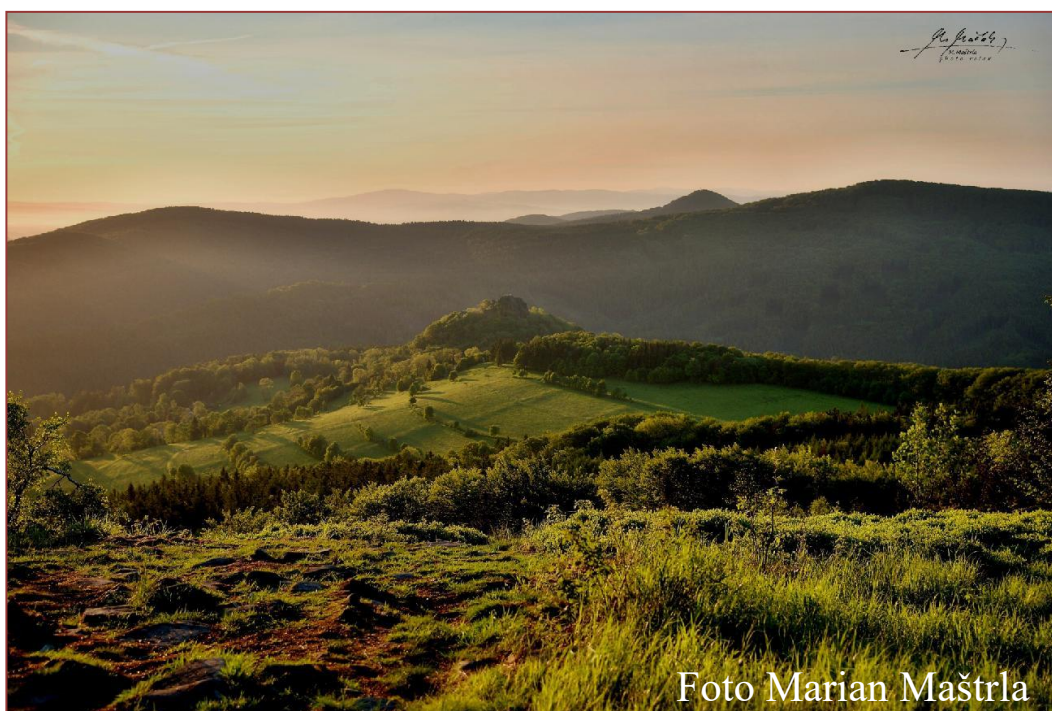

DOLNÍ PODLUŽÍ – HORNÍ PODLUŽÍ – JIŘETÍN POD JEDLOVOU

PODTOLŠTEJNSKÝ OBŠŤASTNÍK

PROGRAMOVÝ PŘEHLED NA ZÁŘÍ 2022

PROGRAMY:

Pátek 2. 9. od 20:00 h.

Film: STŘÍDAVKA

CZ – Komedie režiséra Petra Nikolaeva – O tom, když se z malé rodiny stane velká - Ml. přístupno

Vstupné 130 Kč, děti a důchodci 110 Kč - 90 minut

Dolní Podluží – Bio Luž