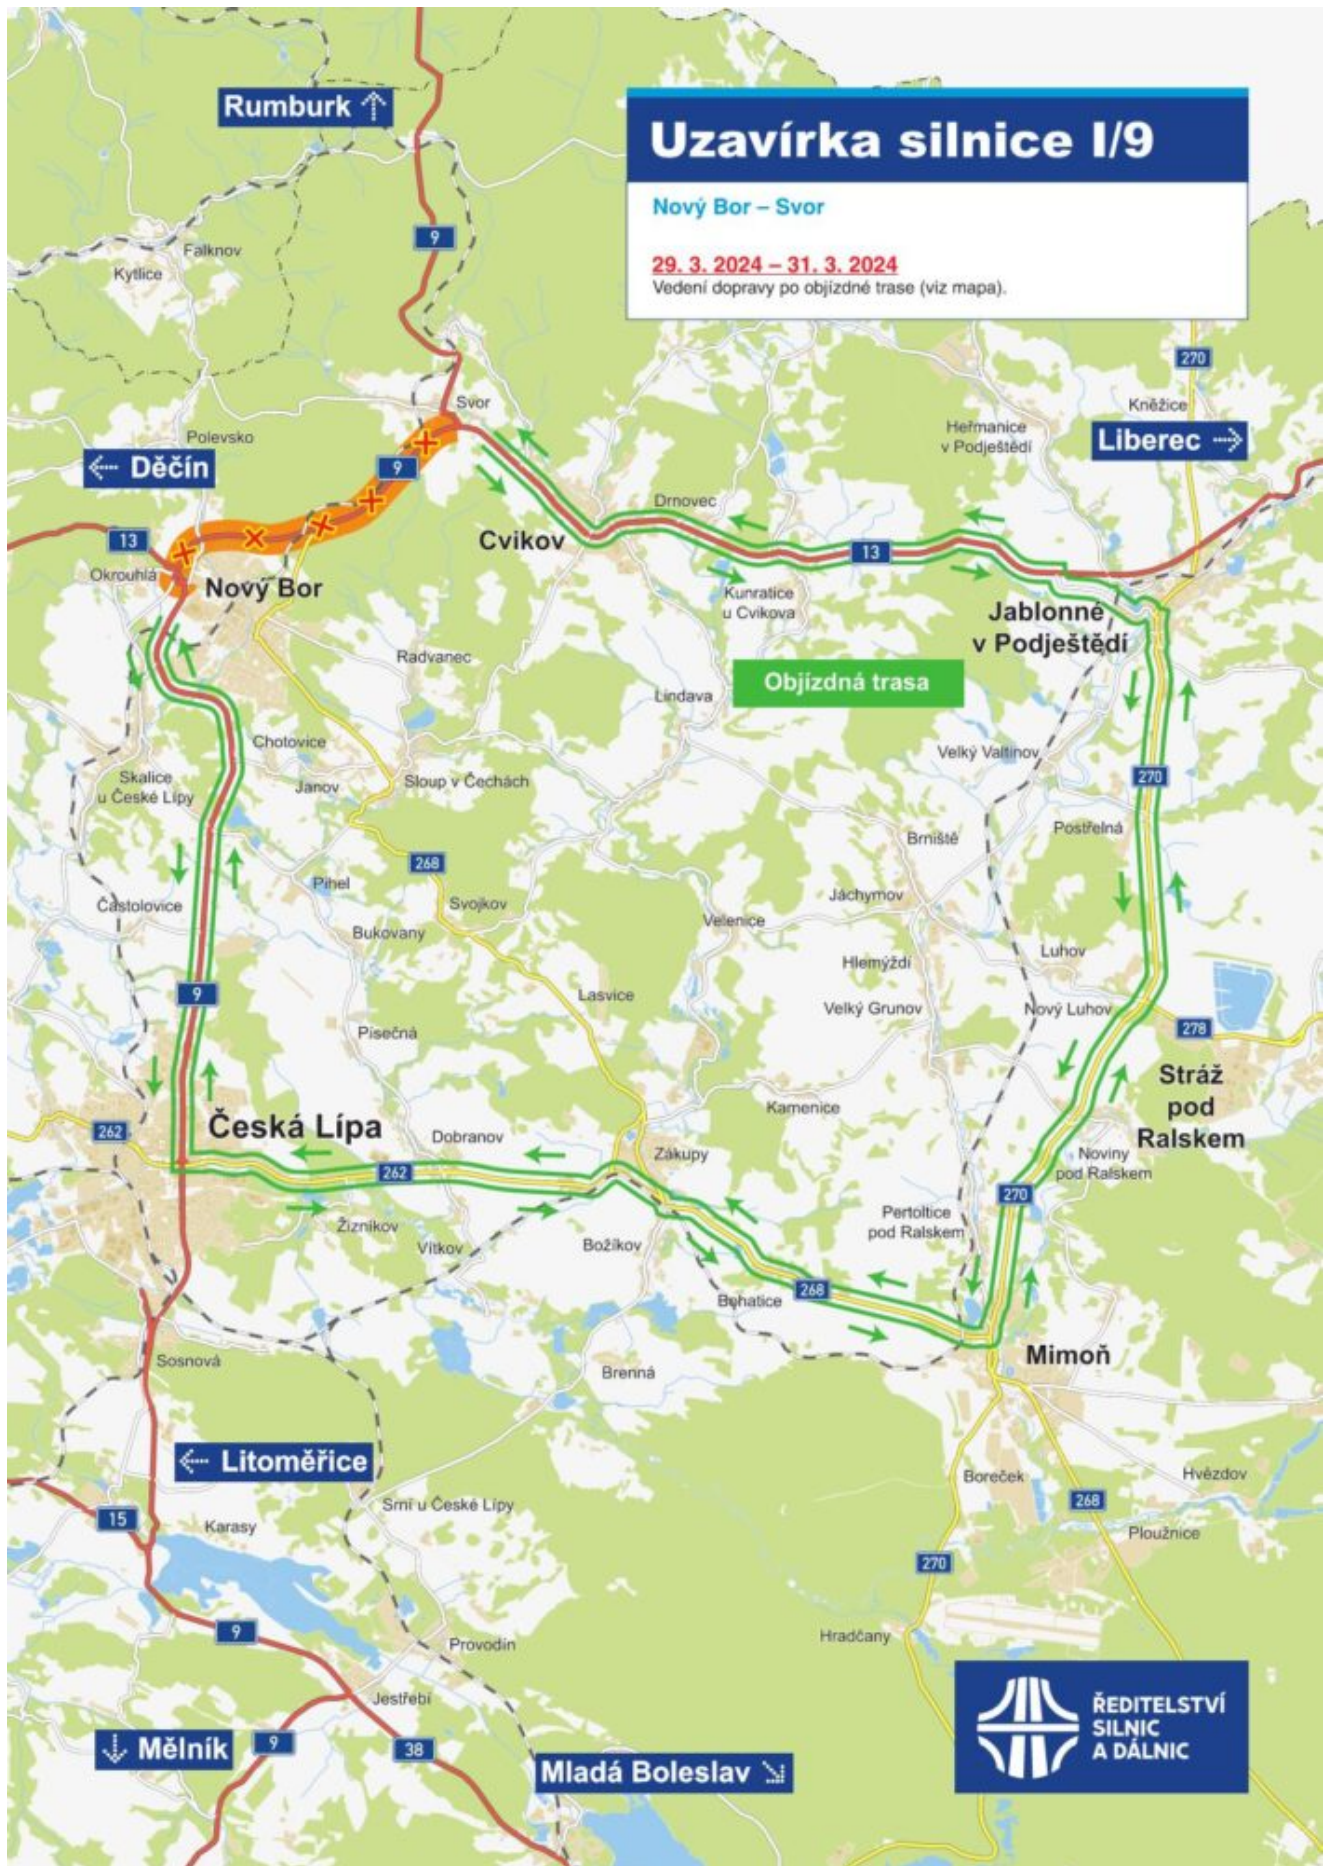

Řidiči pozor, na Velikonoce plánujeme uzavírku silnice I/9 Nový Bor – Svor

kraje.rsd.cz/liberecky/ridici-pozor-na-velikonoce-planujeme-uzavirku-silnice-i-9-novy-bor-svor/

13. března 2024

V období Velikonoc od 29. 3. – 31. 3. bude v úplné uzavírce stavba na silnici I/9 Nový Bor – Svor z důvodu pokládky finální živičné vrstvy vozovky v místech, kde je v současné době veden provoz. Stavbu plánujeme uvést do provozu v průběhu léta 2024.

Objízdné trasy povedou:

Ze směru Liberec, Rumburk – Jablonné v Podještědí – Mimoň – Zákupy – Česká Lípa

Ze směru Děčín, Česká Lípa – Zákupy – Mimoň – Jablonné v Podještědí – Cvikov

Za dopravní komplikace se Vám omlouváme a prosíme řidiče, aby dodržovali dopravní značení.